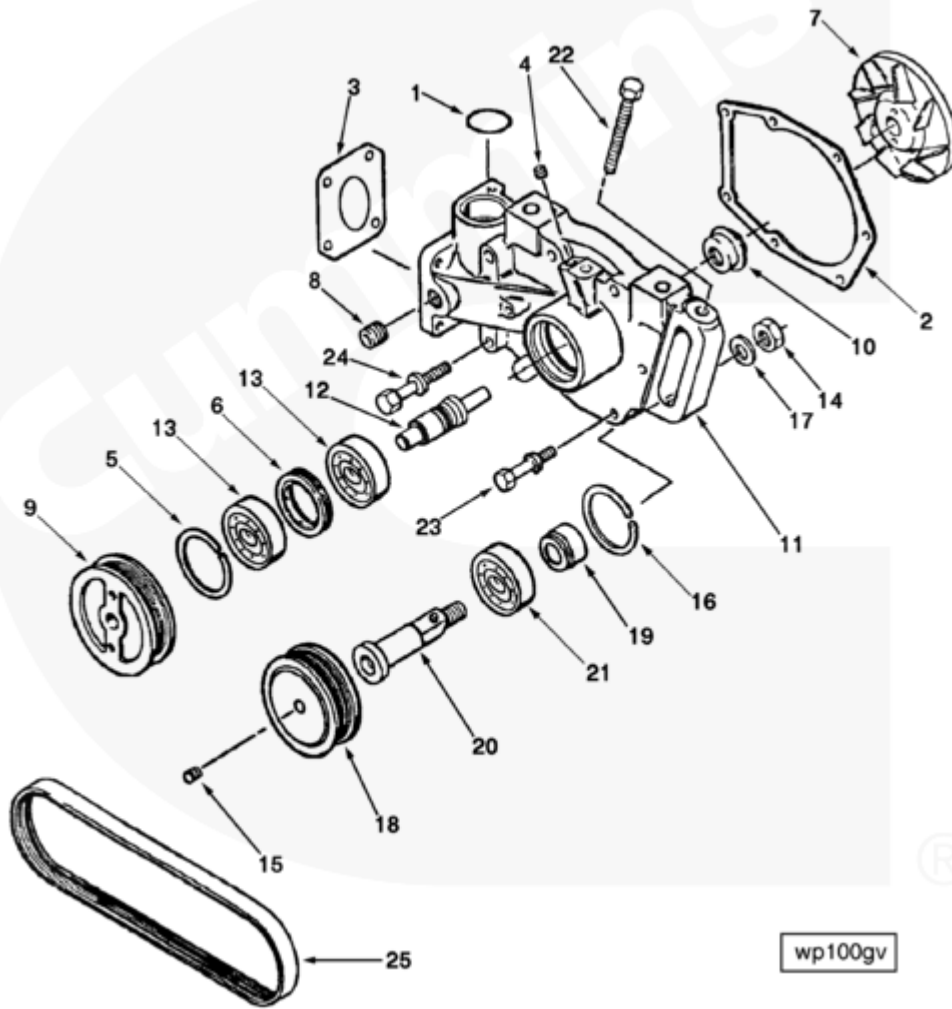

Parts Catalog - Option Detail

Electronic Parts Catalog - Option Detail				
Option	Group	Graphic	Film Card	Date
BP1126	08.01	wp100gv	F	15-SEP-94
Engines	NH/NT 855, NT495, NT743, NTA855 N106			

©Cummins Inc

					Cam I 855 Industrial engines.
<input type="checkbox"/>	2	3076522	Water Pump Gasket	1	
<input type="checkbox"/>	4	S 911 B	Pipe Plug	2	1/8 NPT
<input type="checkbox"/>	5	S 16255	Retaining Ring	1	
<input type="checkbox"/>	6	196844	Bearing Spacer	1	
<input type="checkbox"/>	7	3000888	Water Pump Impeller	1	
<input type="checkbox"/>	8	3013786	Pipe Plug	1	3/8 NPT.
<input type="checkbox"/>	9	3025861	Water Pump Pulley	1	
<input type="checkbox"/>	10	3071085	Water Pump Seal	1	
<input type="checkbox"/>	11	3045163	Water Pump Body	1	
<input type="checkbox"/>	12	3050394	Water Pump Shaft	1	
<input type="checkbox"/>	13	3063246	Ball Bearing	2	
<input type="checkbox"/>	14	S 201	Heavy Hexagon Nut	1	5/8 - 11 UNC.
<input type="checkbox"/>	15	S 965 E	Pipe Plug	1	1/16 NPT
<input type="checkbox"/>	16	S 16255	Retaining Ring	1	
<input type="checkbox"/>	17	213082	Plain Washer	1	5/8 inch
<input type="checkbox"/>	18	215397	Idler Pulley	1	
<input type="checkbox"/>	19	3050395	Mounting Spacer	1	
<input type="checkbox"/>	20	3050396	Idler Shaft	1	
<input type="checkbox"/>	21	3063246	Ball Bearing	1	
<input type="checkbox"/>	22	182706	Hexagon Head Cap Screw	1	1/2 - 13 x 5 5/8 inch
<input type="checkbox"/>	23	3012468	Captive Washer Cap Screw	4	3/8 - 24 x 2 1/4 inch
<input type="checkbox"/>	24	3012469	Captive Washer Cap Screw	2	3/8 - 24 x 3 1/4 inch
<input type="checkbox"/>	25	217638	V Ribbed Belt	1	
<input type="checkbox"/>		3801710	Water Pump Repair Kit	1	For minor repairs.
<input type="checkbox"/>	1	43463 A	O-Ring Seal	1	
<input type="checkbox"/>	2	3076522	Water Pump Gasket	1	
<input type="checkbox"/>	3	3024960	Connection Gasket	1	
<input type="checkbox"/>	10	3071085	Water Pump Seal	1	